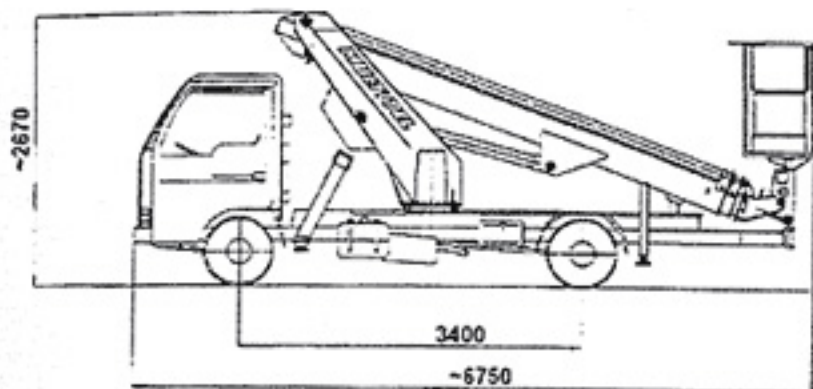

Nacelle VL 18m

NISSAN CABSTAR 110.35 - 3400 mm

MULTITEL 180 ALU

Ente	Rev.	Descrizione	Data	Dis.	Contr.	Ap.A0
MRK	0	EMISSIONE	24-10-01	W.B.		
DIAGRAMMA - SCHEDA 54/2 - Rev. 0 - 15/12/00						

D30102

200Kg **80Kg**

SBRACCIO DI LAVORO	8.6 m	11.5 m	±5%
WORKING OUTREACH	8.6 m	11.5 m	±5%
DEPORT DE TRAVAIL	8.6 m	11.5 m	±5%
SEITLICHE REICHWEITE	8.6 m	11.5 m	±5%