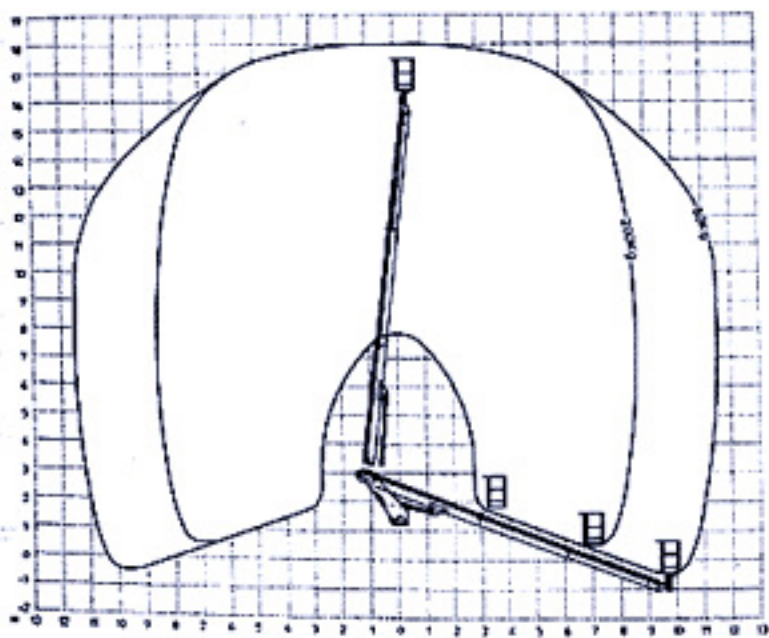

Nacelle VL 18m

NISSAN CABSTAR 110.35 - 3400 mm

MULTITEL 180 ALU

Ente	Rev.	Descrizione	Data	Dis.	Contr.	Ap.A0
MRK	0	EMISSIONE	24-10-01	W.B.		
DIAGRAMMA - SCHEDA 54/2 - Rev. 0 - 15/12/00						

D30102

200Kg **80Kg**

SBRACCIO DI LAVORO	8.6 m	11.5 m	±5%
WORKING OUTREACH	8.6 m	11.5 m	±5%
DEPORT DE TRAVAIL	8.6 m	11.5 m	±5%
SEITLICHE REICHWEITE	8.6 m	11.5 m	±5%